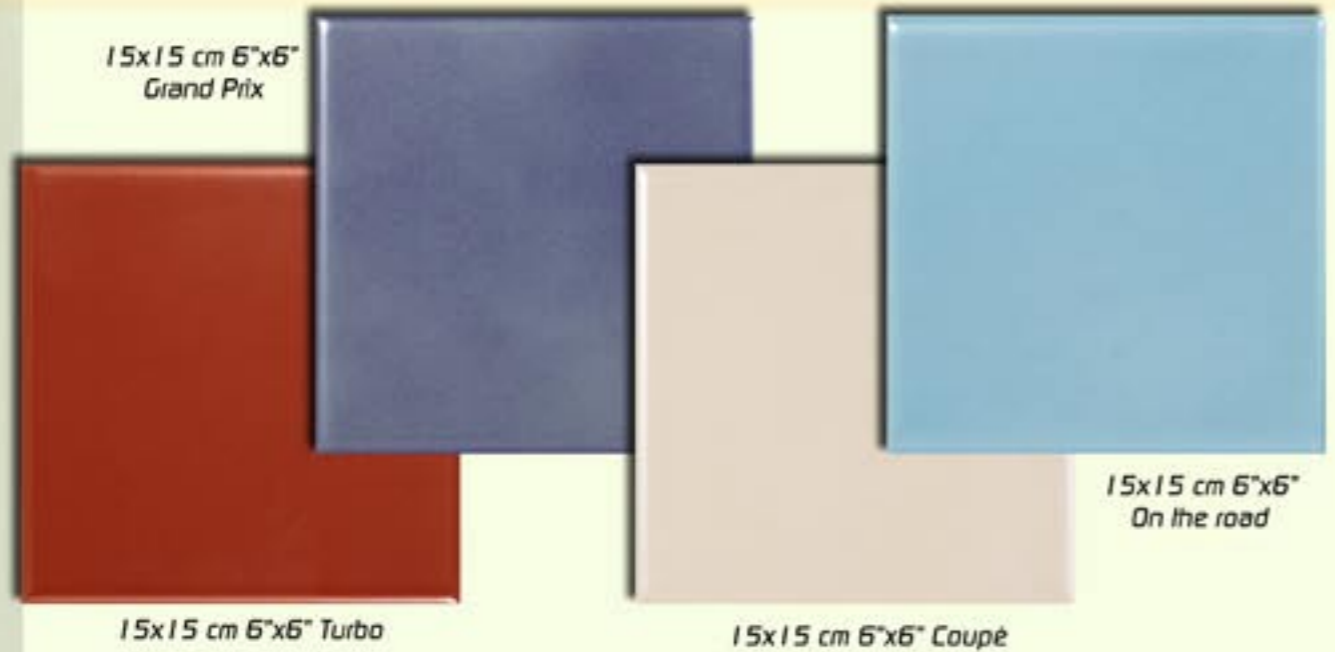

7,5x15 cm 3"x6" Grand Prix

15x15 cm 6"x6" Grand Prix

15x15 cm 6"x6" On the road

15x15 cm 6"x6" Coupè

metal-paint colours
les couleurs metallises
Die Metallfarben
металлические оттенки