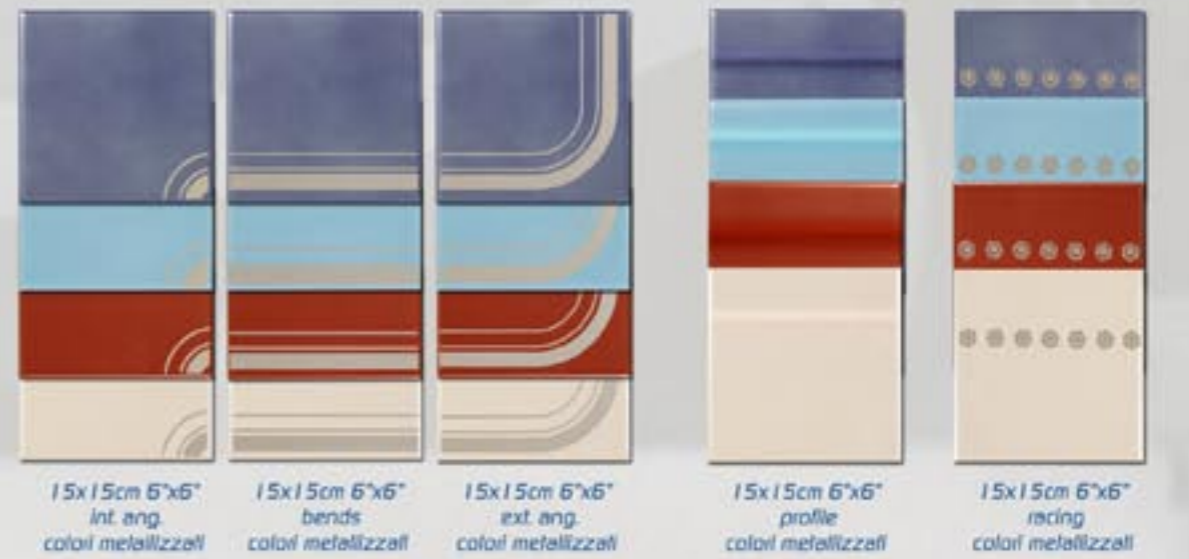

## i colori laccati:

enamelled colours  
les couleurs laques  
Die Pastellfarben  
лакированные цвета

## i colori metallizzati:

metal-paint colours  
les couleurs metallises  
Die Metallfarben  
металлические оттенки

## gli interni:

the interiors  
les interieures  
Der Innenraum  
внутренняя отделка

## gli optional:

The optionals - Les options  
Die Accessoires - optional

5x15cm 2"x6" London color laccaff  
3x5cm 1"x2" Ang. Est. London color laccaff

5x15cm 2"x6" London color metallizzati

3x5cm 1"x2" Ang. Est. London color metallizzati