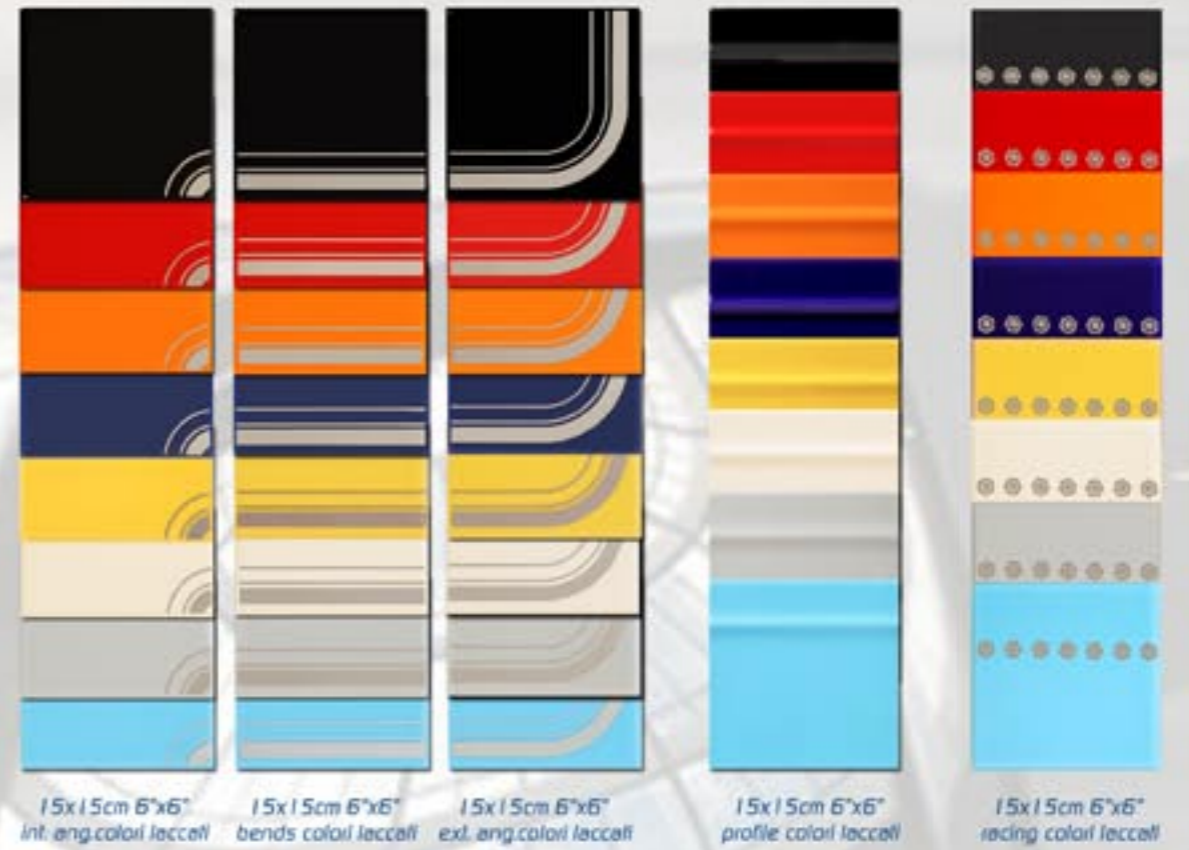

5x15cm 2"x6" London color laccaff
3x5cm 1"x2" Ang. Est. London color laccaff