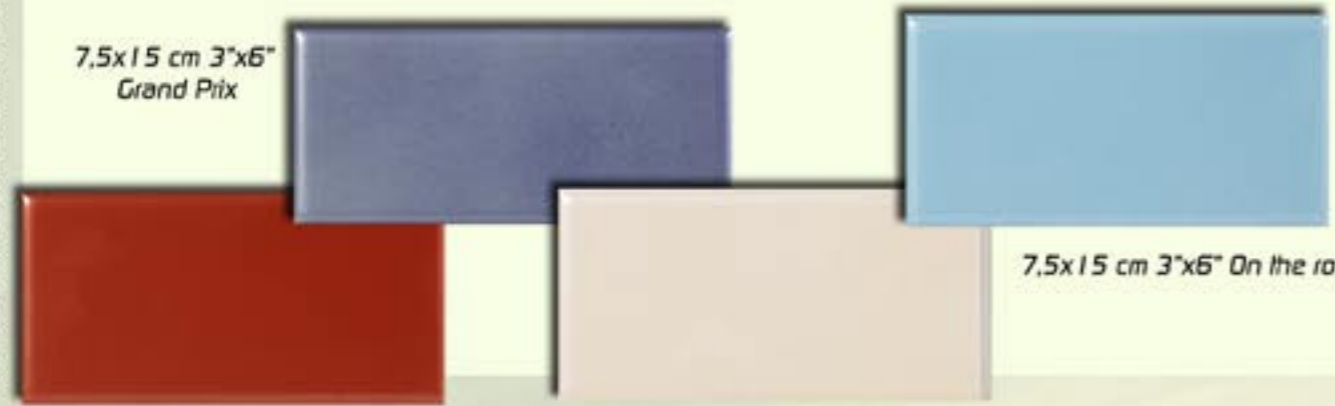

*i colori metallizzati*

15x15 cm 6"x6" Grand Prix

15x15 cm 6"x6" On the road

15x15 cm 6"x6" Turbo

15x15 cm 6"x6" Coupè

metal-paint colours  
les couleurs metallises  
Die Metallfarben  
металлические оттенки